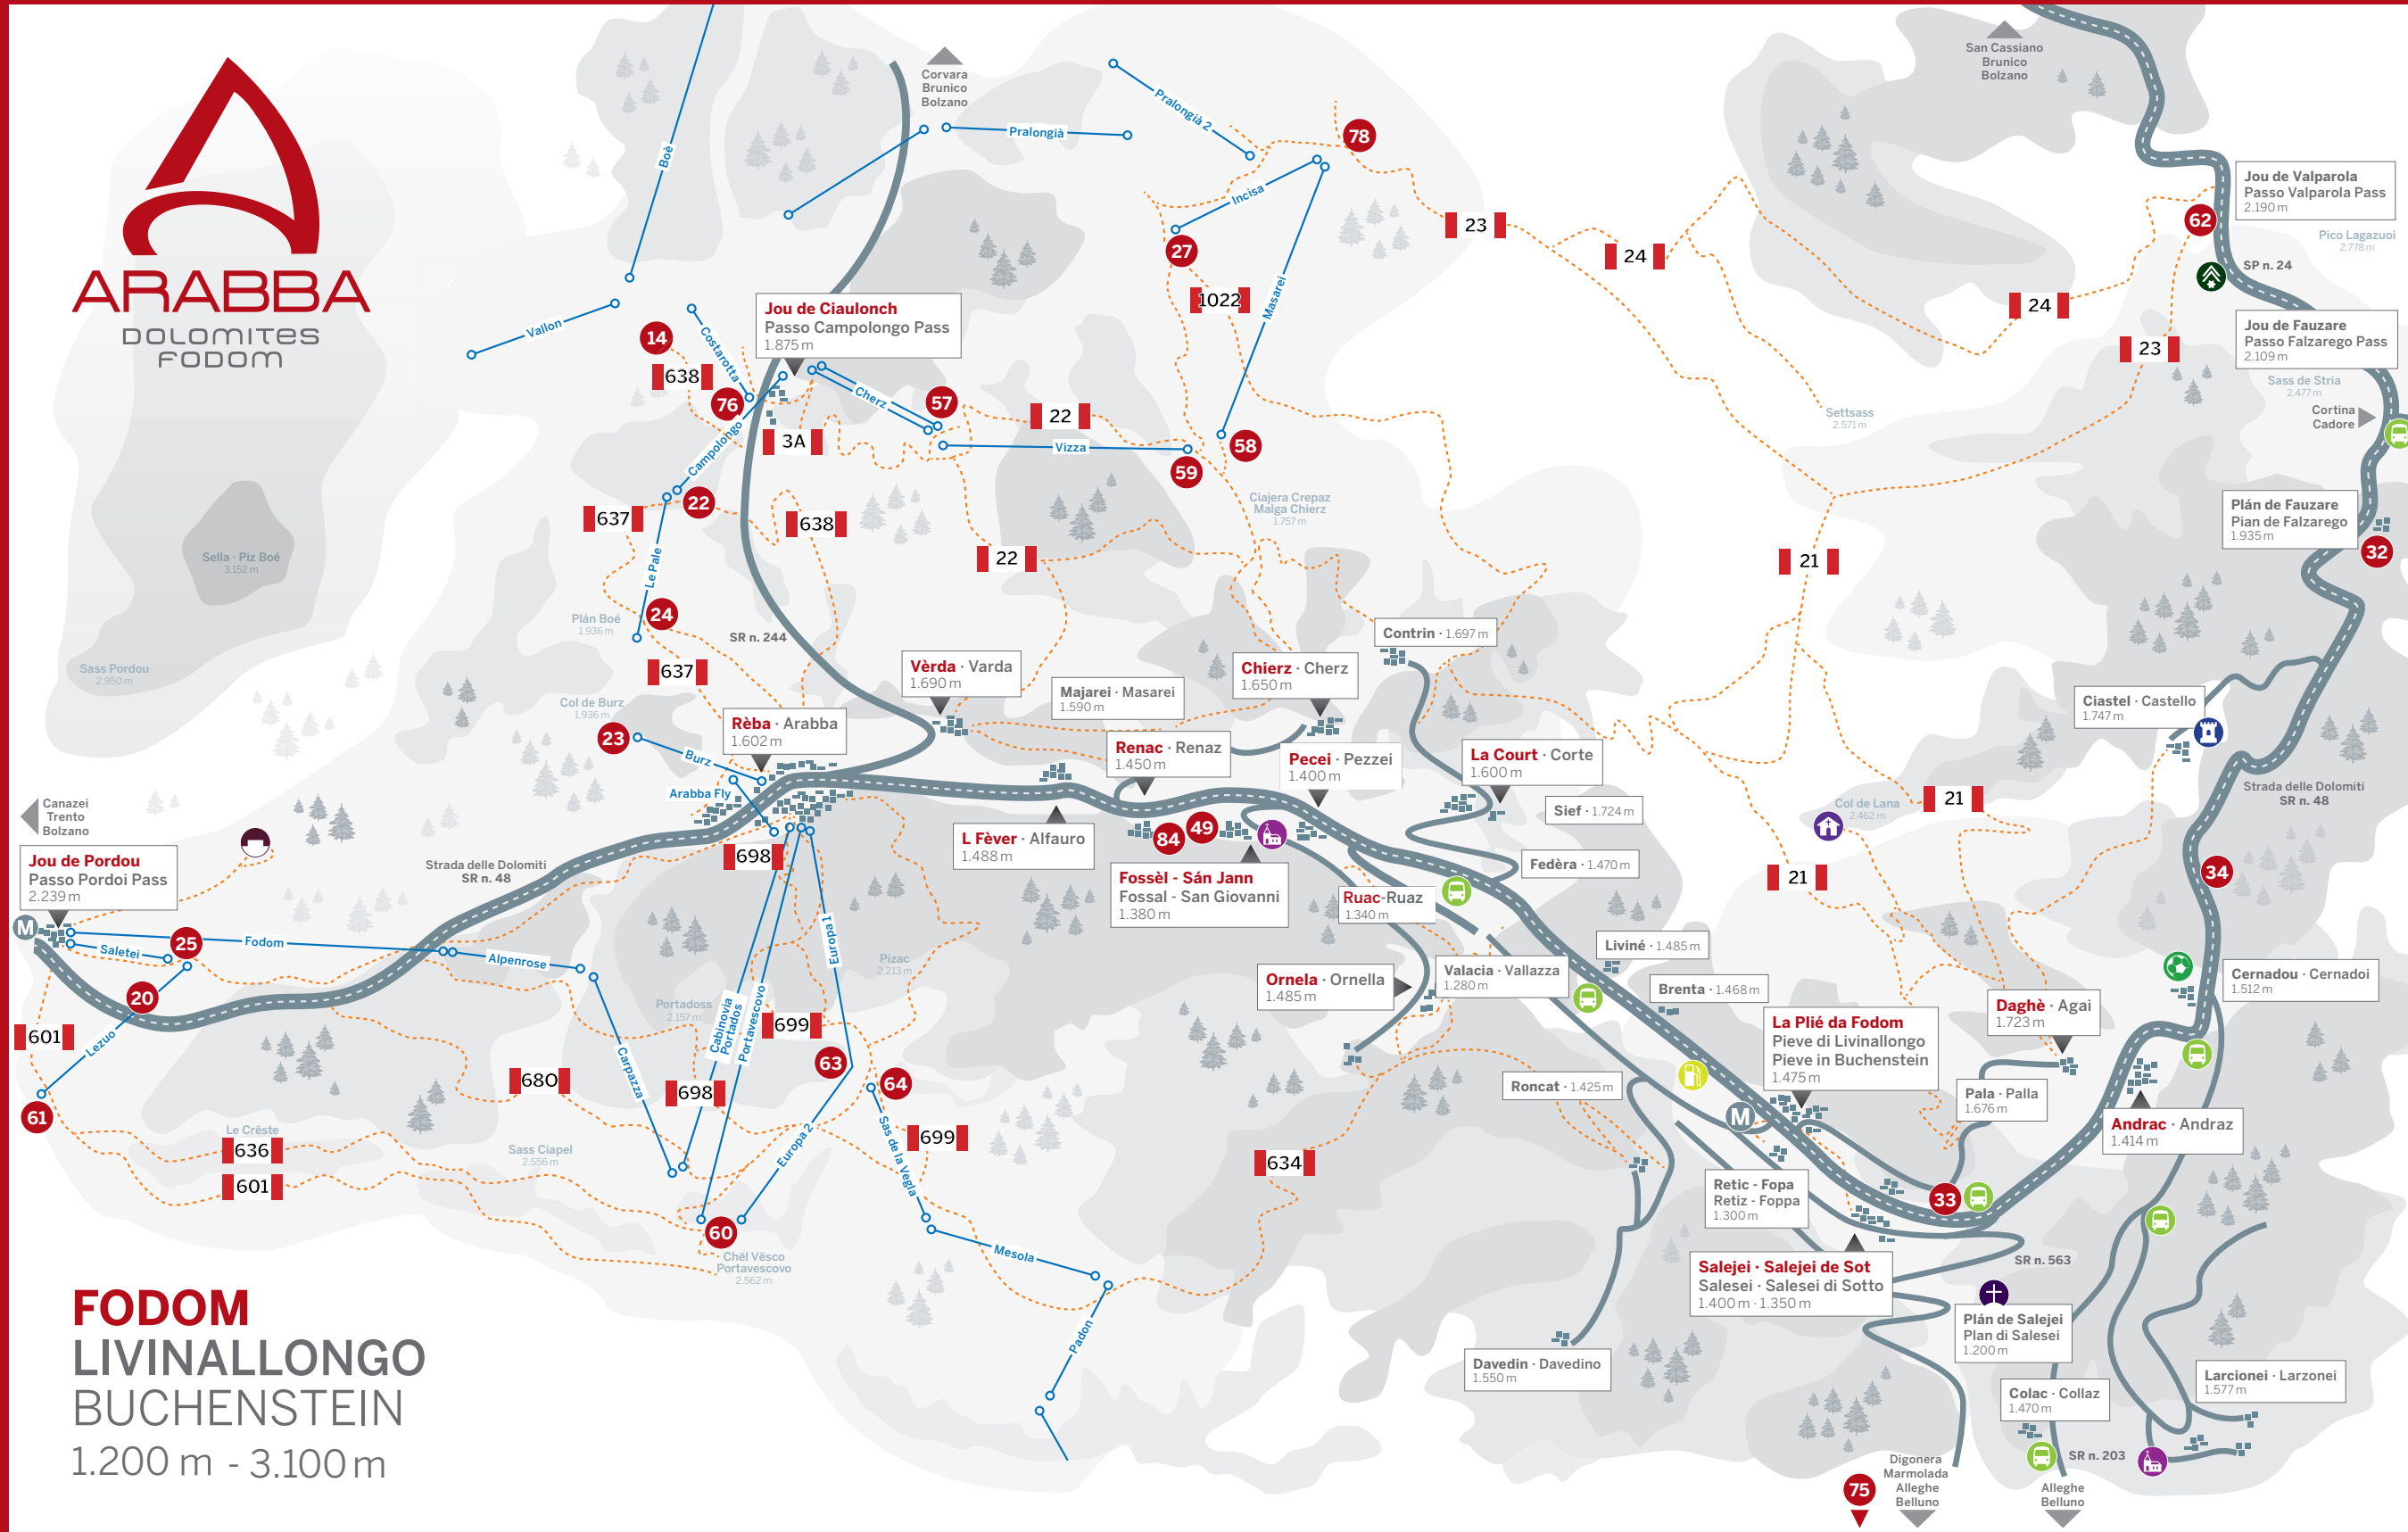

Altri ristoranti / Other restaurants:
17 Al Forte - Loc. Pezzeri 66 - Tel. +39 0436 79329
18 Alpino - Piazza VII Novembre 67, Loc. Pieve - Tel. +39 0436 7189
19 Cesa Padon - Via Soraruz 62, Loc. Pieve - Tel. +39 0436 7109
20 Ristoro Lezuo - Loc. La Pala, 1 - Tel. +39 0436 79131
35 Pizzeria Ristorante Laguscè - Loc. Passo Campolongo 22
29 Ristorante Boè - Loc. Passo Campolongo 19
74 Pizzeria Ristorante Klematys - Loc. Pieve 55/a
34 Ristorante La Baita - Loc. Cernadoi 64
67 Ristorante Maria - Loc. Passo Pordoi 4
30 Ristorante Monte Chierz - Loc. Passo Campolongo 17
31 Ristorante Savoia - Loc. Passo Pordoi 9
77 Stua dei Bacagn - Loc. Renaz

Altri servizi / Other services:
43 Autofficina / Garage Soraruz S. - Loc. Andraz 69
39 Bar Andraz - Loc. Andraz 45
5 Bar Stella - Loc. Pieve 49
69 Market Cooperativa - Loc. Pieve 46
77 Latteria Bar Bianco / Dairy - Loc. Renaz 58
39 Mini Market - Loc. Andraz 44
70 Municipio / Town Hall - Loc. Pieve 41
71 Parrocchia / Priest's House - Loc. Pieve 65
67 Souvenir Maria - Loc. Passo Pordoi 5
73 Souvenir Pordoi - Loc. Passo Pordoi 11
35 Ski service da Nico Passo Campolongo, 22 c/o Hotel Laguscè

FODOM LIVINALLONGO BUCHENSTEIN 1.200 m - 3.100 m