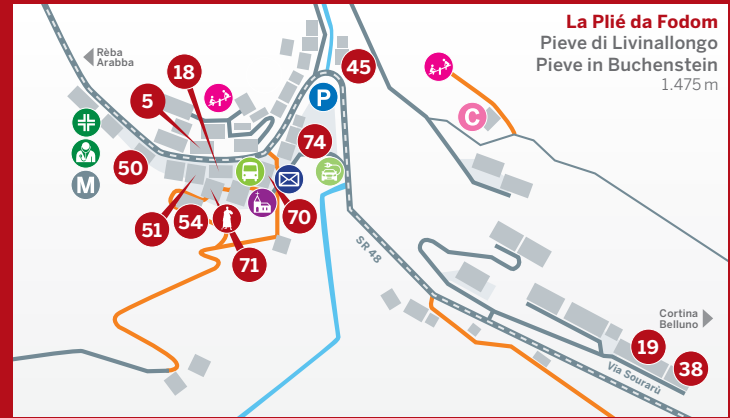

www.arabba.it

ARABBA FODOM TURISMO
Via Mesdi 66/A-B - ARABBA - Livinallongo di Col di Lana (BL)
Tel. +39 0436 780 019
info@arabba.it - www.arabba.it