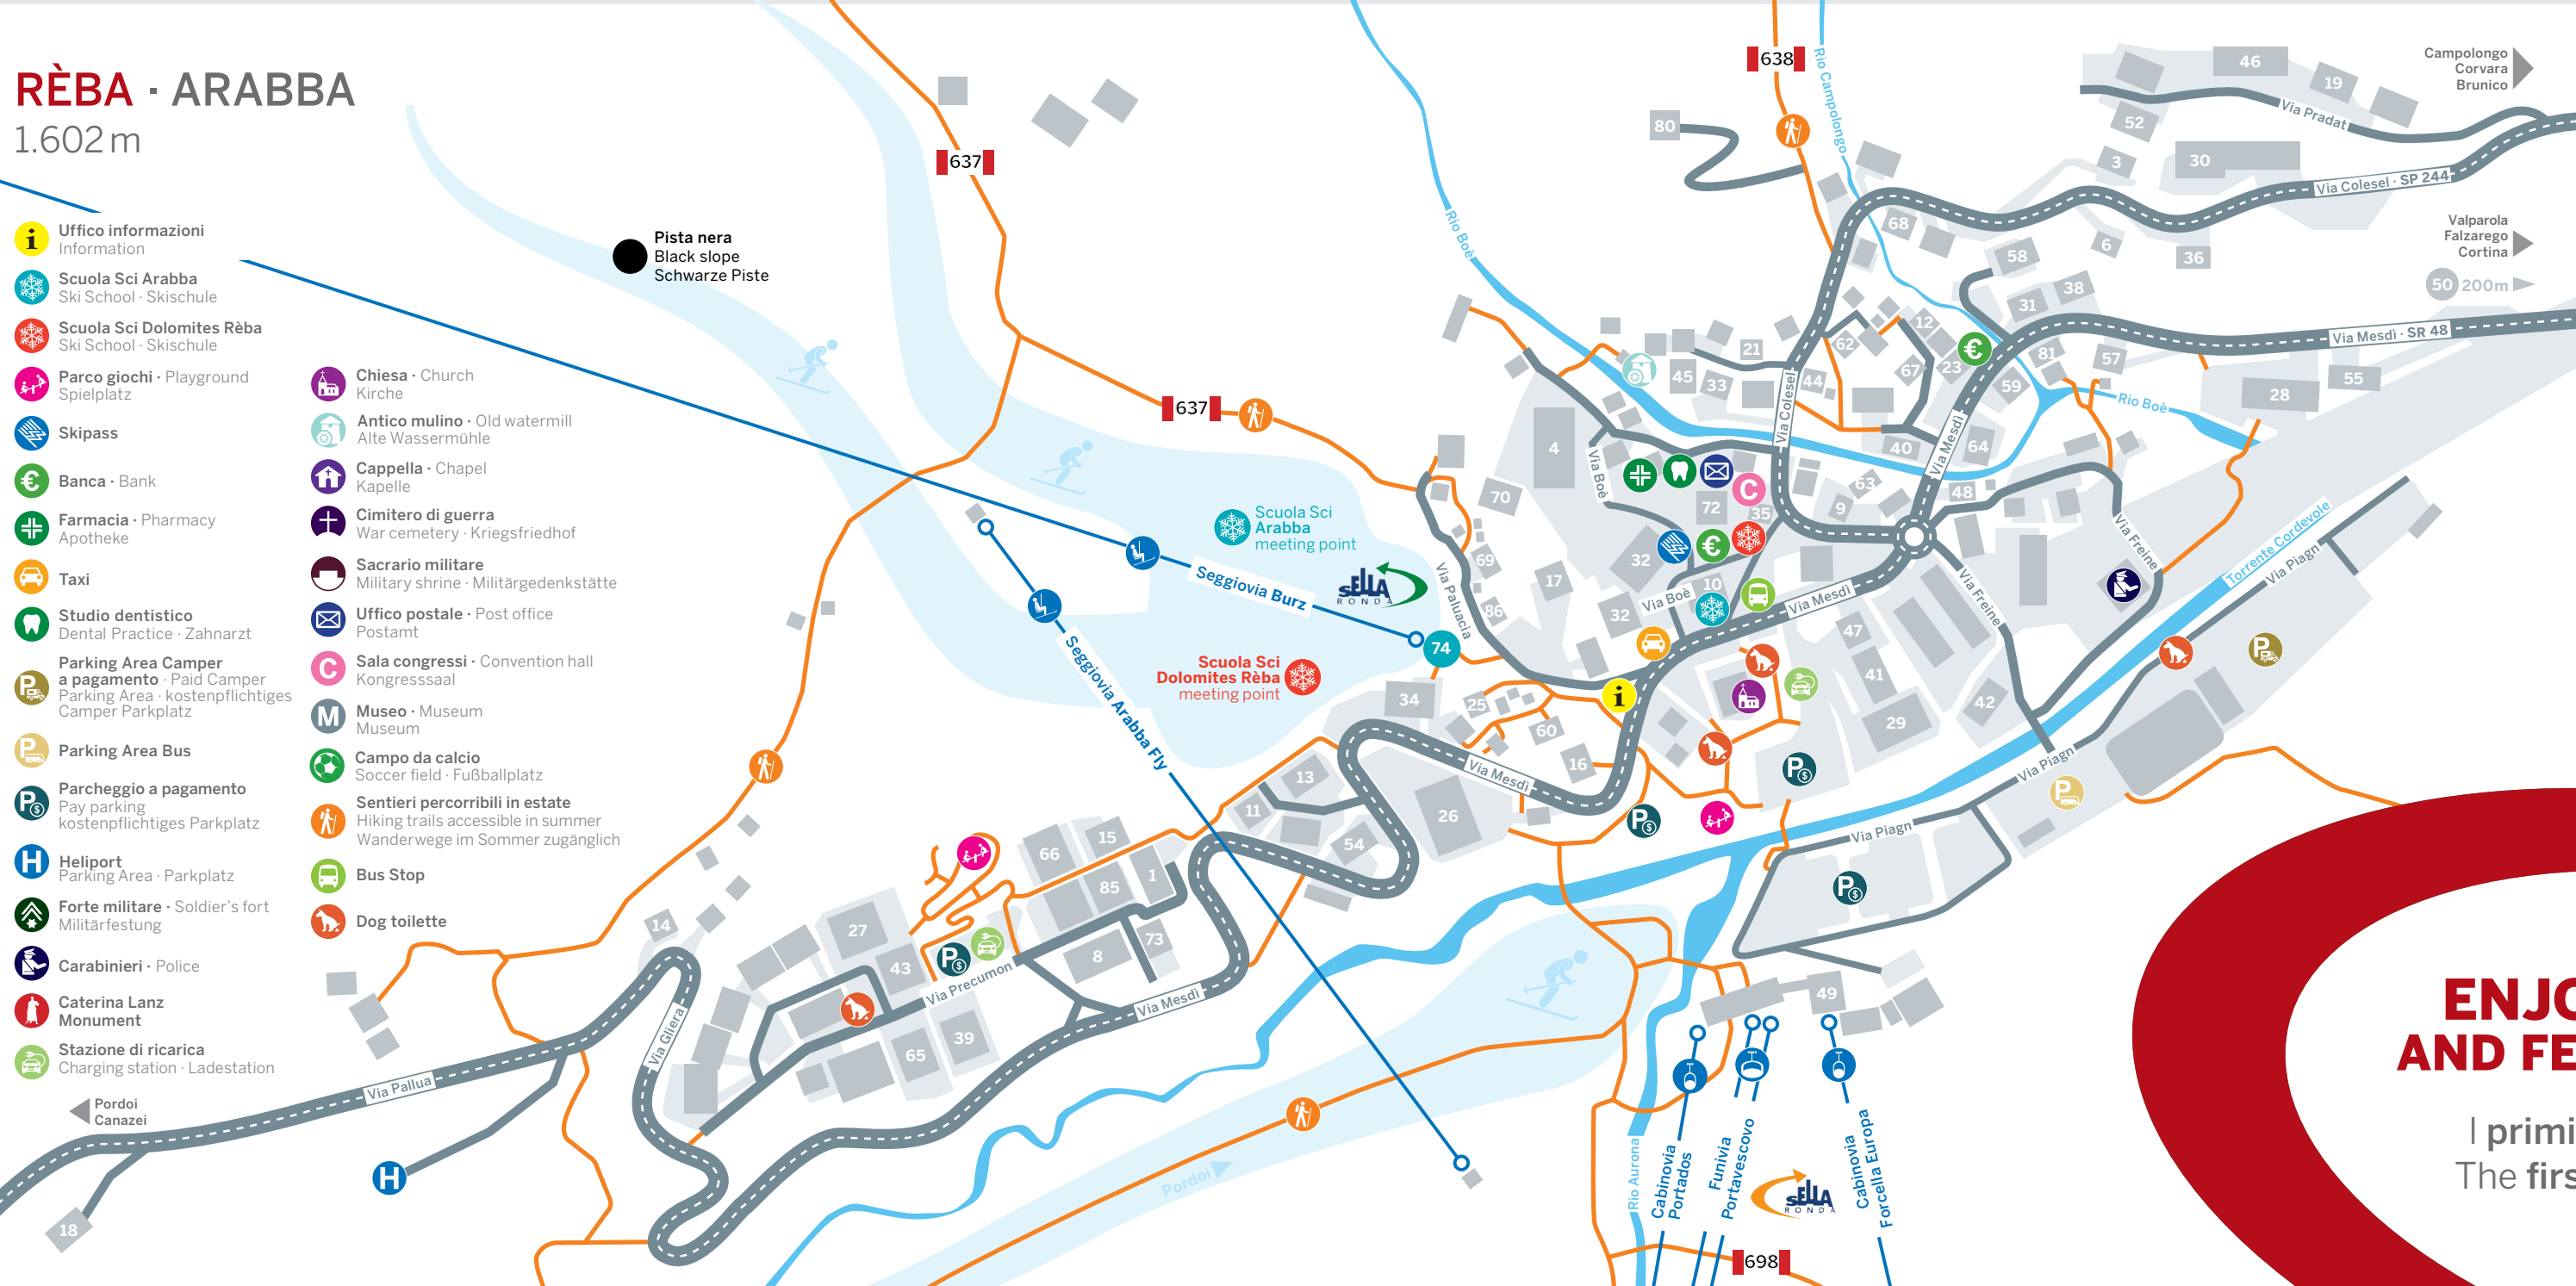

RÈBA · ARABBA

1.602 m

- **Ufficio informazioni** / Information
- **Scuola Sci Arabba** / Ski School · Skischule
- **Scuola Sci Dolomites Rèba** / Ski School · Skischule
- **Parco giochi** / Playground / Spielplatz
- **Skipass**
- **Banca** / Bank
- **Farmacia** / Pharmacy / Apotheke
- **Taxi**
- **Studio dentistico** / Dental Practice · Zahnarzt
- **Parking Area Camper a pagamento** / Paid Camper / Parking Area · kostenpflichtiges Camper Parkplatz
- **Parking Area Bus**
- **Parcheggio a pagamento** / Pay parking / kostenpflichtiges Parkplatz
- **Heliport** / Parking Area · Parkplatz
- **Forte militare** / Soldier's fort / Militärfestung
- **Carabinieri** / Police
- **Caterina Lanz Monument**
- **Stazione di ricarica** / Charging station · Ladestation

- **Chiesa** / Church / Kirche
- **Antico mulino** / Old watermill / Alte Wassermühle
- **Cappella** / Chapel / Kapelle
- **Cimitero di guerra** / War cemetery · Kriegsfriedhof
- **Sacrario militare** / Military shrine · Militärgedenkstätte
- **Ufficio postale** / Post office / Postamt
- **Sala congressi** / Convention hall / Kongresssaal
- **Museo** / Museum / Museum
- **Campo da calcio** / Soccer field · Fußballplatz
- **Sentieri percorribili in estate** / Hiking trails accessible in summer / Wanderwege im Sommer zugänglich
- **Bus Stop**
- **Dog toilette**

Pista nera / Black slope / Schwarze Piste

ENJOY ARABBA AND FEEL LIKE HOME

I primi passi ad Arabba
The first steps in Arabba

Agenzia immobiliare - Estate agency:
1 House Service Arabba - Via Precumon 17 - Tel. +39 335 8423248

Appartamenti vacanze - Locazioni turistiche - R.T.A. / Apartments:

- 2 App. **Alpenroyal** - Via Precumon 40 - Tel. +39 0436 79293
- 3 App. **Astor** - Via Colesel 51 - Tel. +39 0436 79173
- 4 App. **Carlotta** - Via Boè 3 - Tel. +39 0436 79139
- 6 App. **Chalet Maria Teresa** - Via Colesel 53 - Tel. +39 0436 79278
- 7 App. **Chalet Pradat** - Via Pradat 6 - Tel. +39 339 6541156
- 1 App. **Condominio Pordoi** - Via Precumon 15 - Tel. +39 328 4652239
- 8 App. **Crepaz Graziella** - Via Precumon 6 - Tel. +39 0436 79304
- 9 App. **De Battista Ugo** - Via Colesel 5 - Tel. +39 0436 79216
- 10 App. **Dolomites** - Via Mesdi 57 - Tel. +39 0436 79180
- 11 App. **El Melaster** - Via Mesdi 79 - Tel. +39 0436 79124
- 12 App. **El Tabià** - Via Mesdi 26/27/28 - Tel. +39 041 718540
- 13 App. **Evaldo** - Via Mesdi 77/78 - Tel. +39 0436 79109
- 14 App. **Giglio Rosso** - Via Gliera, 3 - Tel. +39 334 3033979
- 1 App. **Home Service** - Via Precumon 17 - Tel. +39 0436 780142
- 16 App. **Irsara Rosvitta** - Via Mesdi 63 - Tel. +39 0436 79306
- 17 App. **Lezuo Iris** - Via Paluacia, 8 - Tel. +39 0436 79234
- 15 App. **Valazza Rosaria** - Via Precumon 19 - Tel. +39 329 0274810
- 15 App. **Valazza Moreno** - Via Precumon 19 - Tel. +39 349 7303875
- 18 App. **Samont** - Via Pallua 10/11 - Tel. +39 0436 79163
- 19 App. **Santin Leandro** - Via Pradat, 4 - Tel. +39 0436 79232
- 21 App. **Vallazza Antonietta** - Via Colesel 21 - Tel. +39 0436 79231
- 52 Res. **Chalet Panorama** - Via Pradat 7 - Tel. +39 0436 79135
- 69 App. **Daberto Fabiola** - Via Paluacia 21 - Tel. +39 340 4761894
- 59 Chalet **Heidi** - Via Mesdi 23 - Tel. +39 340 199 8169
- 65 ***Res. **Baita Antlia** - Via Precumon 47 - +39 0436 79470
- 66 **Hotel **Alpenrose** (Dependance) - Via Precumon 21 - +39 0436 750076
- 23 App. **Chalet Helen** - Via Mesdi 20 - +39 340 199 8169
- 80 App. **Chalet Cesa del Louf** - Via Savinè 1 - +39 0436 750006
- 81 App. **Cesa Ines** - Via Mesdi 12b - +39 3334985351
- 57 App. **Blank** - Via Mesdi 6 - Tel. +39 333 7007751
- 85 App. **Precumon** - Via Precumon 16/5 - Tel. +39 348 9189700

Bar / Pub:

- 59 Bar **Heidi** - Via Mesdi 23 T +39 340 1998169
- 41 Bar **Pico Café** - Via Mesdi 53 Tel. +39 0436 79128
- 25 Bar **Mister X** - Via Mesdi 72 - Tel. +39 349 3579070
- 33 Bar Pasticceria **Genziana** - Via Colesel 15 - Tel. +39 0436 79124
- 10 Bar **Peter** - Via Mesdi 58 - Tel. +39 0436 79126
- 34 Bar Ristorante **Miky's Grill** - Via Mesdi 75 - Tel. +39 0436 79119

Canonica / Priest's house:
35 Arabba - Via Boè 1 - Tel. +39 0436 781257

Carabinieri / Police station:
Arabba - Via Freine 6 - Tel. +39 0436 750058

Farmacia / Pharmacy:
Arabba - Via Boè 19 - Tel. +39 0436 79346

Garni e camere / B&B Hotels & Rooms: