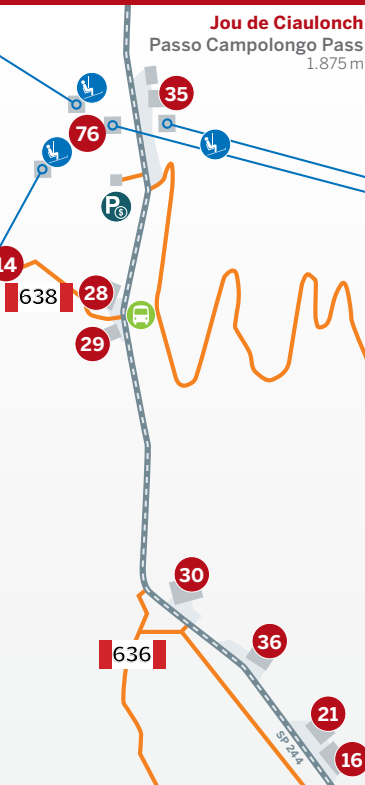

www.arabba.it

ARABBA FODOM TURISMO
Via Mesdi 66/A-B - ARABBA - Livinallongo di Col di Lana (BL)
Tel. +39 0436 780 019
info@arabba.it - www.arabba.it