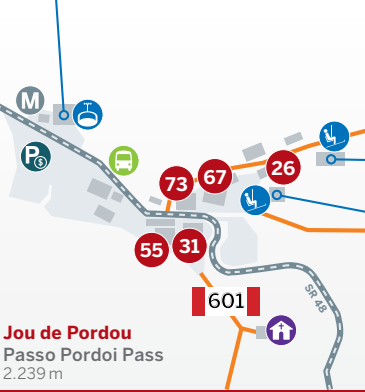

www.arabba.it

ARABBA FODOM TURISMO
Via Mesdi 66/A-B - ARABBA - Livinallongo di Col di Lana (BL)
Tel. +39 0436 780 019
info@arabba.it - www.arabba.it